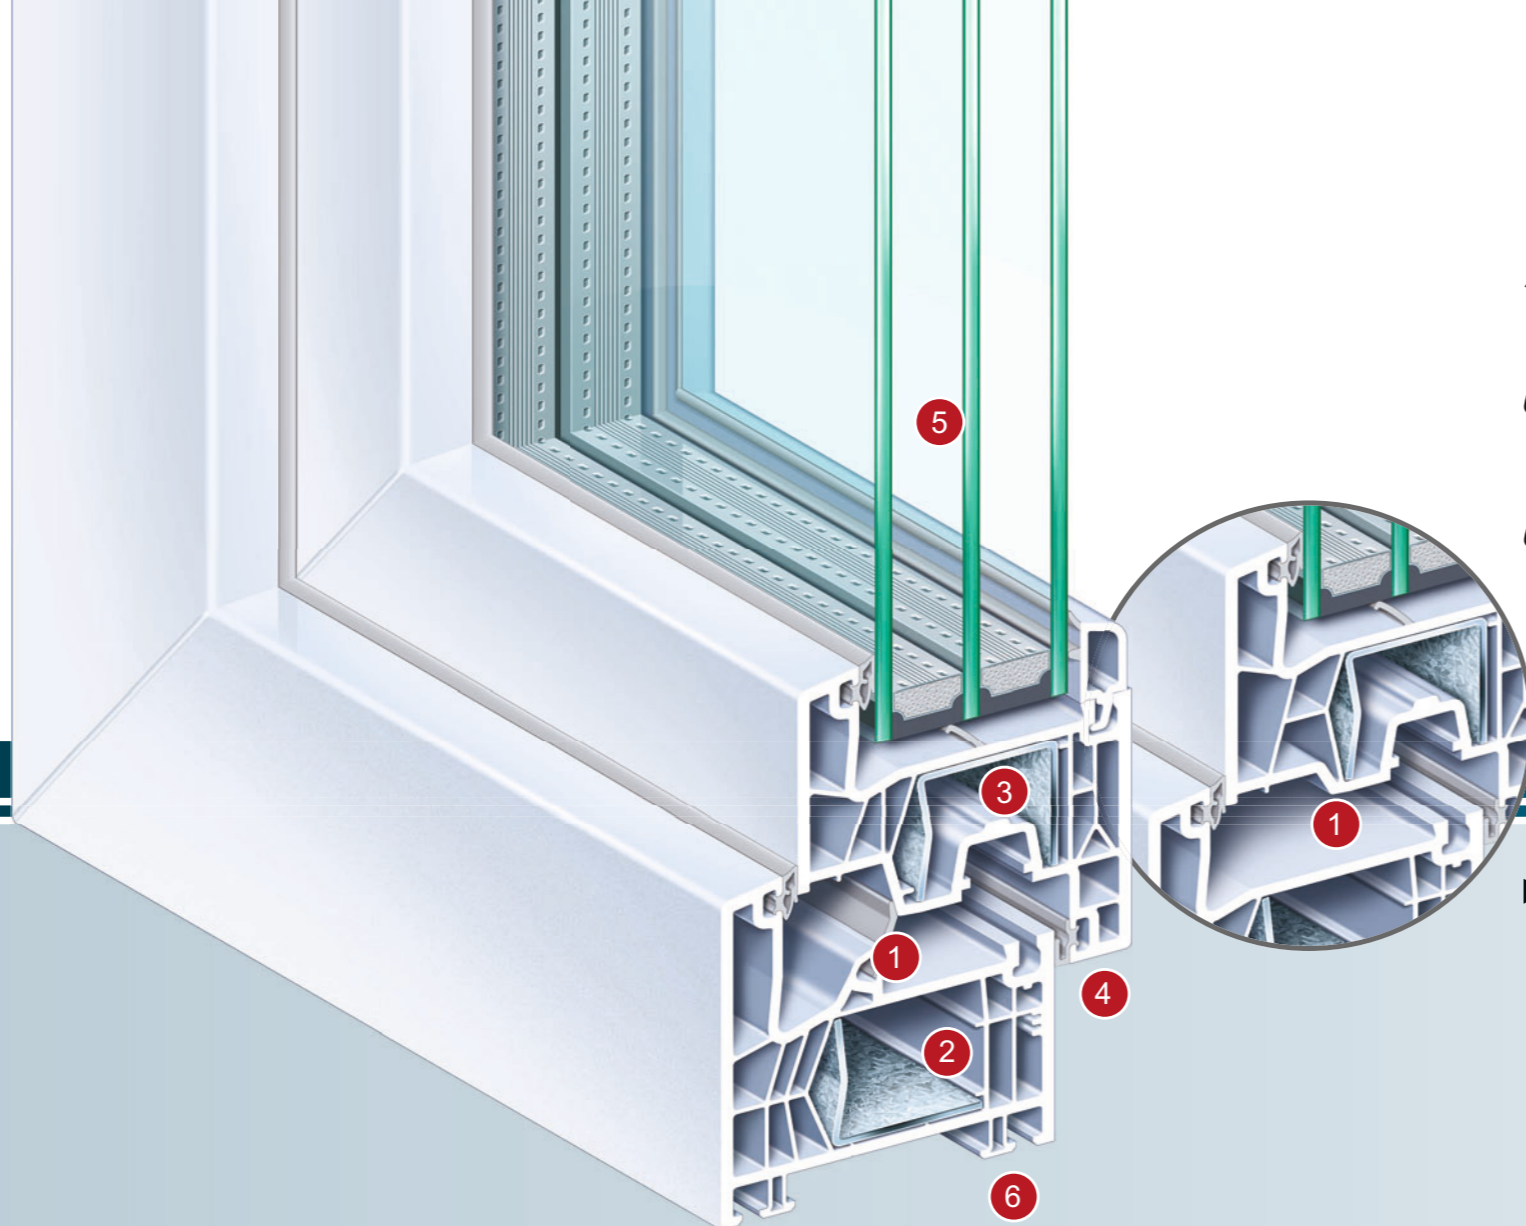

Zašto nam je *tehnologija* *tako važna?*