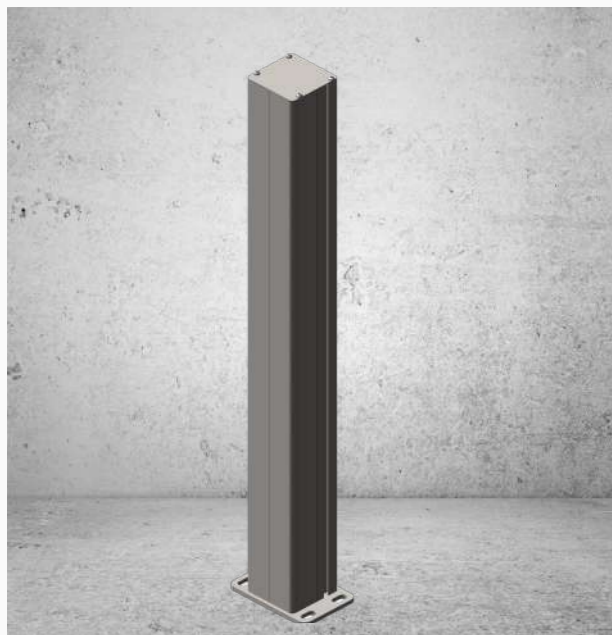

Pametni stebri

Komunikacijski steber

Odkrijte našo široko paleto nadzornih in komunikacijskih stebrov iz aluminija, v katere lahko integrirate hišne številke, osvetlitev in druge dodatke:

- Steber dimenzije 150 x 150 mm iz aluminija do višine 2.500 mm
- Revizijska odprtina dimenzije 100 x 200 mm s pokrovom 130 x 230 mm
- Okrogli ali kvadratni izrezi za različne sisteme za nadzor (domofon, kamere itd.)