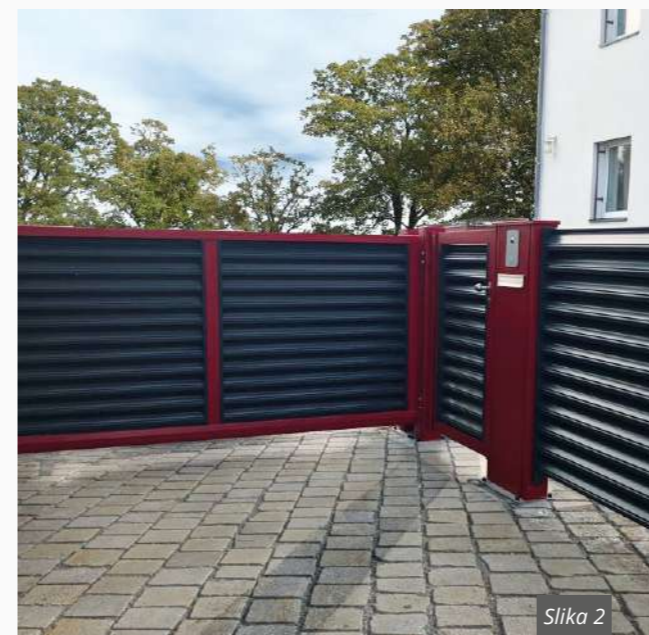

LAMELA

Zračnost in zasebnost

Prekrivajoče se poševne aluminijaste lamele so elegantna rešitev, če se želite znebiti radovednih pogledov, hkrati pa dati ograji zračnost. Ta model ograje je na voljo v različnih barvah do višine 2 m.