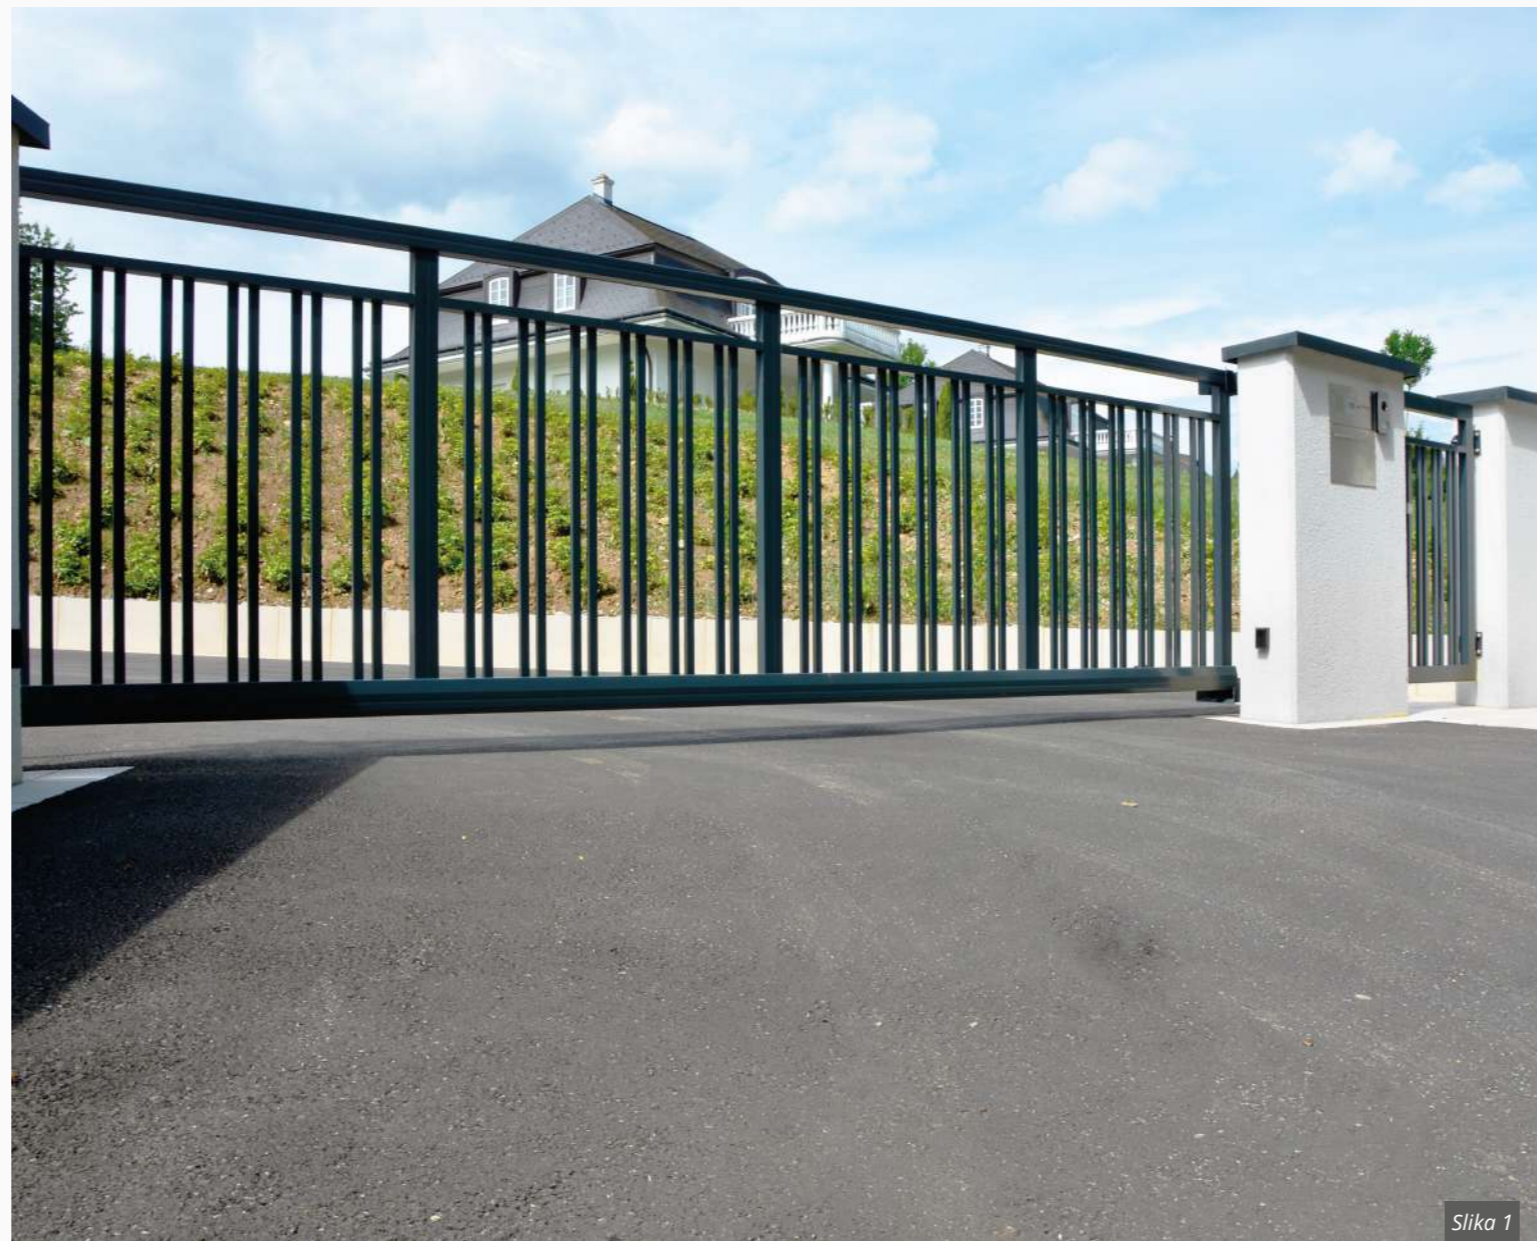

Dragi kupci,

naše družinsko podjetje že od leta 1992 izdeluje visokokakovostna aluminijasta vrata in ograje v naši tovarni v Leitringu na jugu Avstrije.

Izdelki serije HOLLER HOME so popolnoma prilagojeni vašim zahtevam in željam, saj so vrata in ograje vsestransko uporabne pri oblikovanju in načrtovanju ograjevanja vašega dvorišča. Dekorativni učinek vrat in ograj lahko dobro kombinirate z varovanjem vaše nepremičnine, pri čemer lahko izbirate med široko paleto različnih izvedb.

Naši inženirji razvijajo inovativne rešitve po najnovejših standardih, hkrati pa se ukvarjajo z izboljšanjem obstoječih izdelkov. Tako vsak projekt spremljamo od svetovanja, načrtovanja in tehničnega pojasnila vse do dostave in montaže na vašem domu. Prav tako pa zagotavljamo celovito storitev tudi po končanem projektu v obliki servisa in podpore.

Upamo, da boste z veseljem prelistali naš katalog.
Družina Holler in ekipa Holler v Sloveniji

Slika 1