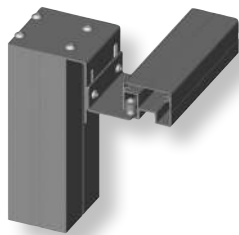

Tehnika

Vijačen samonosilen okvir je izdelan iz visoko trdnega aluminija. Posebej razviti profili zagotavljajo dodatno togost in tako miren in tih tek dvoriščnih vrat.

Vodila v spodnji tirnici

Dvoriščna drsna vrata se skoraj neslišno premikajo po vodilih, skritih v spodnji tirnici. Tako imenovan »voziček« je izdelan iz pocinkanega jekla, na katerem so s krogličnimi ležaji pritrjeni nosilni valji, ki zagotavljajo optimalno porazdelitev teže vrat.