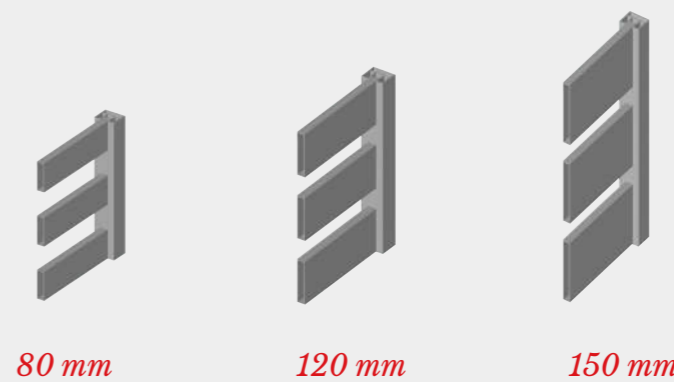

Kvadrat

Na voljo so tudi drugi dekorativni elementi.

Slika 3

Slika 4

Slika 5

PERFORA

Privlačna in funkcionalna

Eleganten dizajn, ki navduši s preprostostjo. Različne perforacije dajejo vtis zasebnosti in hkrati poudarijo videz objekta.

Pri vratih je perforirana pločevina pritrjena v samonosilen okvir, pri ograjah je pritrjena na stebre.

Zamaknjene luknje Ø 10

Zamaknjene luknje Ø 20

Kvadrati □ 10

Kvadrati □ 20

Na voljo so tudi druge perforacije.

Različne širine lamel in razmak med njimi.

LAMELA

Zračnost in zasebnost

Prekrivajoče se poševne aluminijaste lamele so elegantna rešitev, če se želite znebiti radovednih pogledov, hkrati pa dati ograji zračnost. Ta model ograje je na voljo v različnih barvah do višine 2 m.