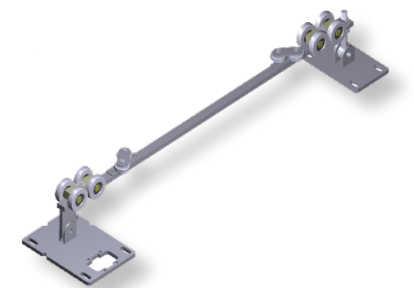

Vodilica u donjoj tračnici

Dvorišna klizna vrata pomiču se gotovo nečujno po vodilici sakrivenoj u donjoj tračnici. Takozvana »kolica« izrađena su od pocinčanog čelika na koji su kugličnim ležajevima pričvršćeni nosivi valjci, koji osiguravaju optimalnu raspodjelu težine vrata.