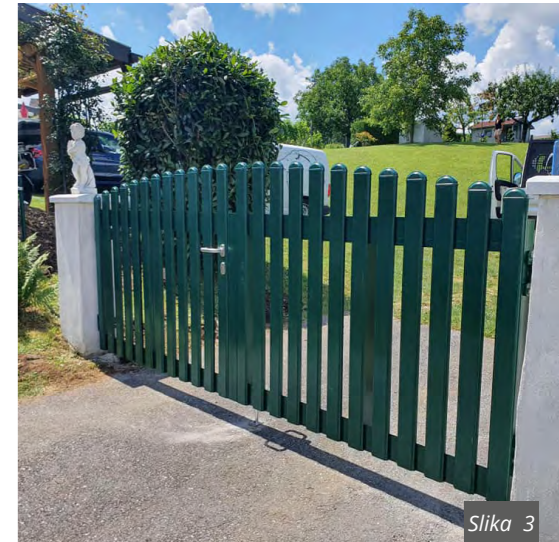

SALZBURG

Provjerena klasika

Dizajn ove ograde u standardnim ili posebnim bojama lijepo se stapa s okolinom klasičnih kuća i modernih objekata. Ogradu i vrata s gredama širine 85 mm i debljine 20 mm te središnjim ojačanjem moguće je prilagoditi vašem izboru: s razmakom greda od približno 40 mm (standardna izvedba) ili 15 mm, a mogu se i potpuno dodirivati i tako štititi od pogleda s ceste. Izvedba može biti ravna, stepenasta ili polukružna.

Konveksna

Konkavna

Ravna

Okrugla kapica

Konusna kapica

Klasičan.

Slika 1

Slika 2

Slika 3

Slika 4

Slika 5

PARIZ

Elegancija i stil

Elegantan stil za klasične kuće, starije objekte i vile. Ograda je izrađena od glatkih okruglih palisada, promjera 30 mm. Udaljenost između palisada moguće je prilagoditi vašem izboru: približno 80 mm (standardna mjera), 60 mm ili manje. Po želji možemo na vaša vrata ili ogradu postaviti dva palisadna niza različitih veličina.