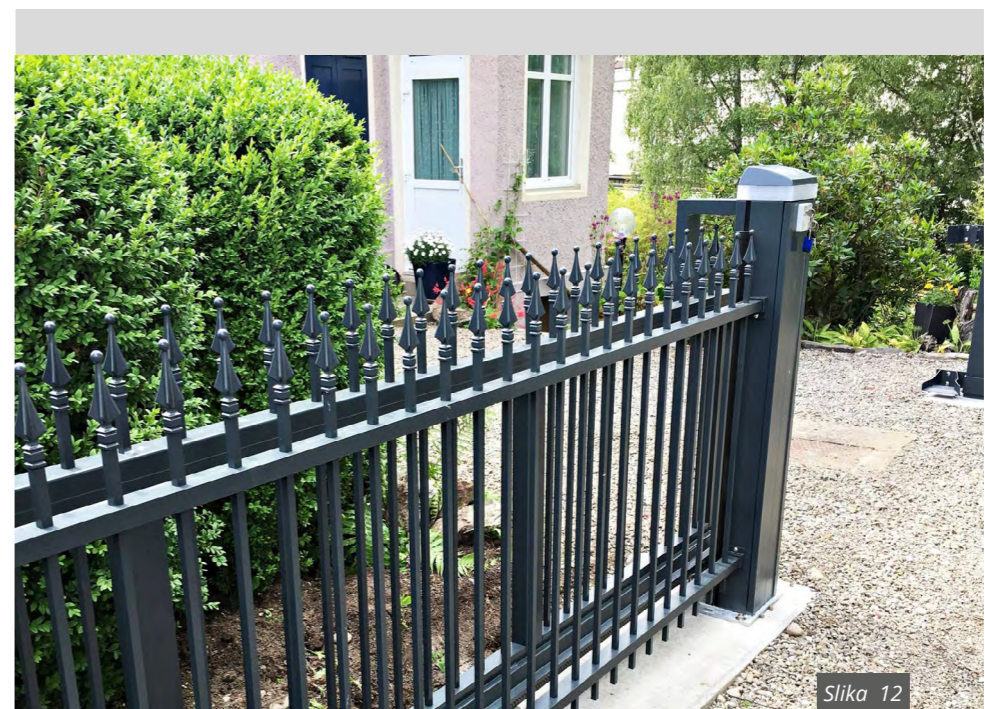

EXTRA++

Dizajnirajte sami

Extra++

Slika 12