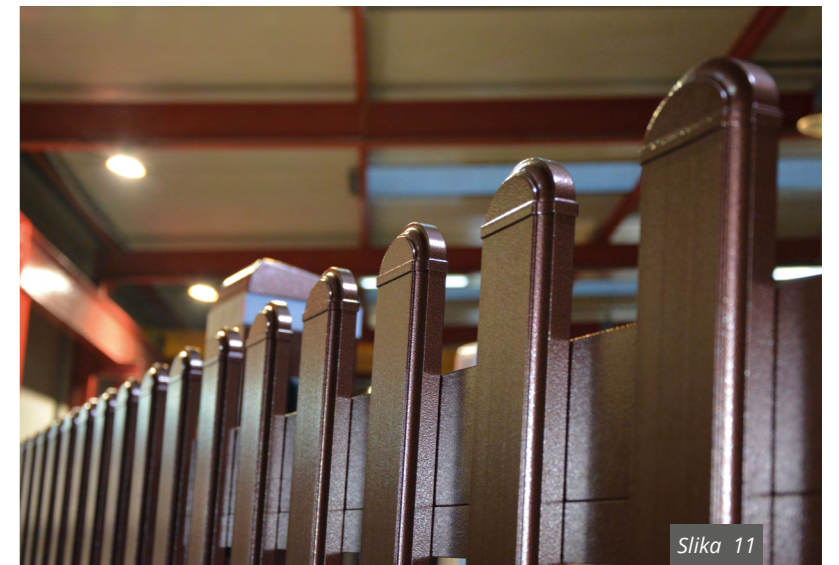

Slika 10

Slika 11