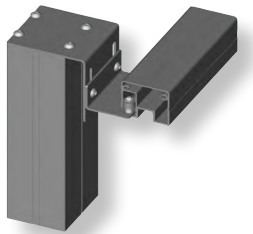

»Nevidljiva« gornja vodilica

Vodilicu vrata sakrivena je u gornjoj tračnici, a izvedena je pomoću kugličnog ležaja, što osigurava zaštitu od vremenskih utjecaja, a istovremeno ne zahtijeva mnogo održavanja.

Tehnika

Vijčani samonosivi okvir izrađen je od aluminija visoke čvrstoće. Posebno razvijeni profili osiguravaju dodatnu čvrstoću te miran i tih rad dvorišnih vrata.