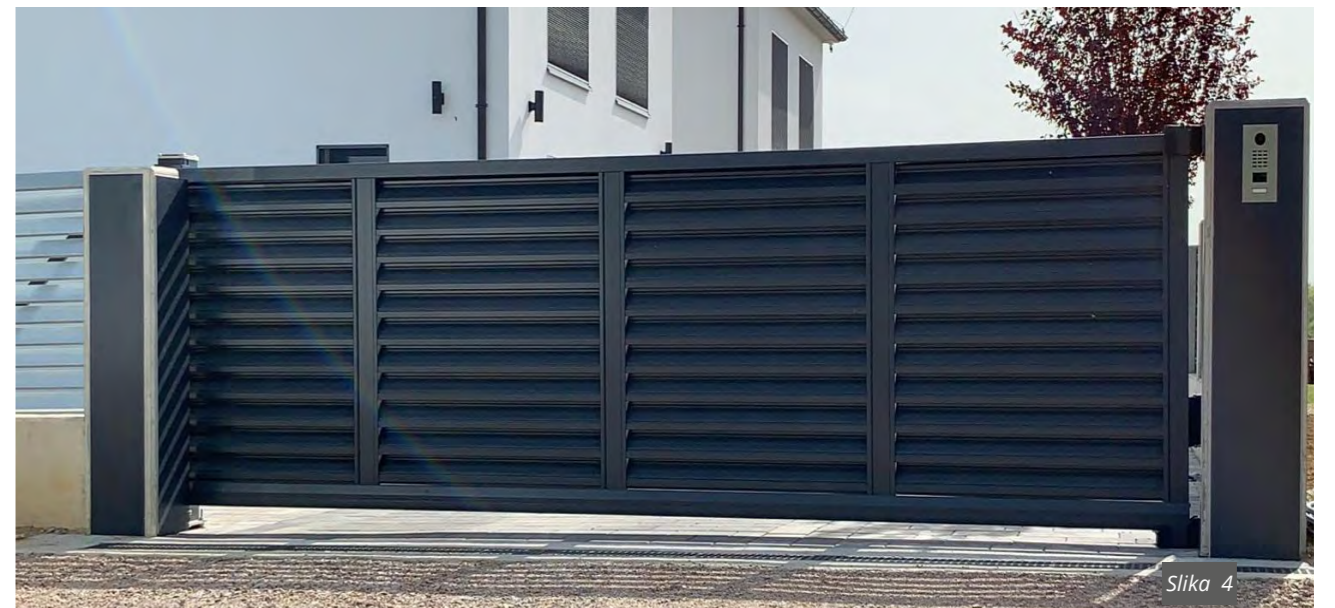

Slika 2

Slika 3