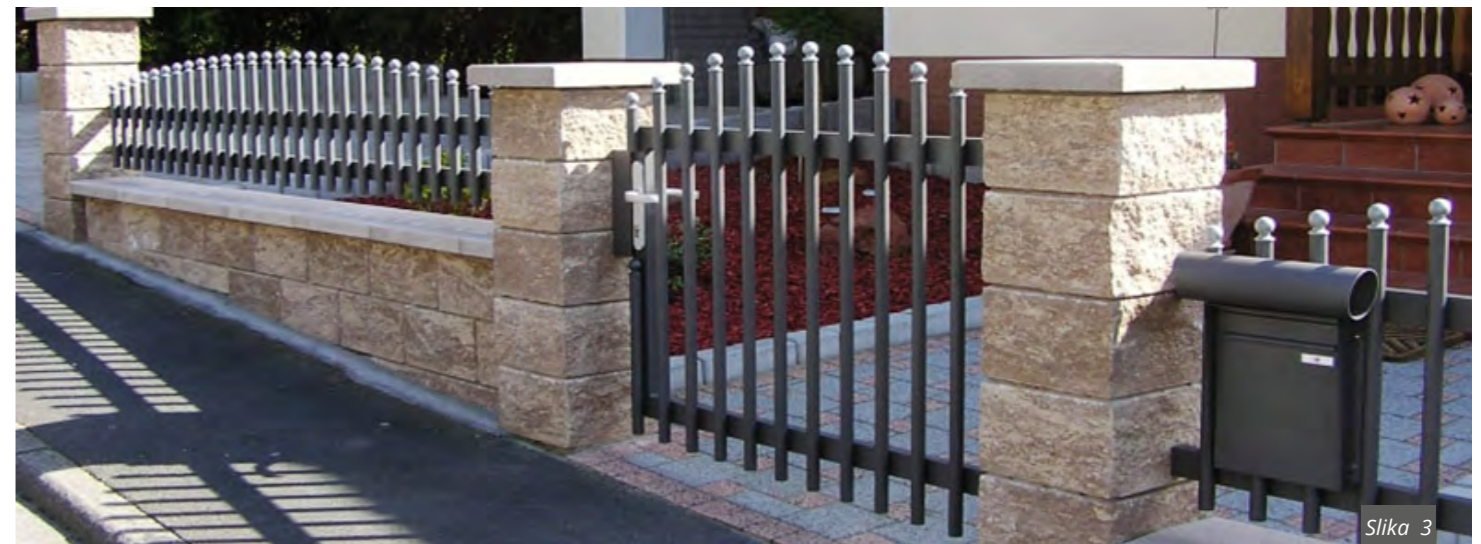

PARIZ

Elegancija i stil

Elegantan stil za klasične kuće, starije objekte i vile. Ograda je izrađena od glatkih okruglih palisada, promjera 30 mm. Udaljenost između palisada moguće je prilagoditi vašem izboru: približno 80 mm (standardna mjera), 60 mm ili manje. Po želji možemo na vaša vrata ili ogradu postaviti dva palisadna niza različitih veličina.

Klasično.

Slika 2