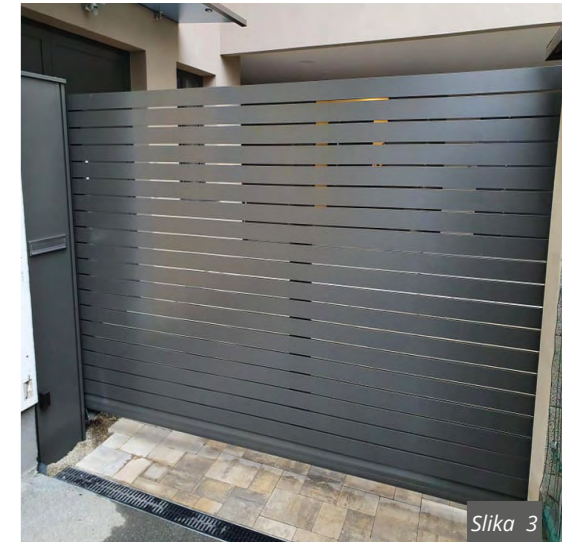

AMSTERDAM

Jednostavno je moderno

Jeste li među onima koji vole sjevernjački ugođaj? Model Amsterdam utjelovljuje jednostavan dizajn i spaja ga s modernom arhitekturom. Dostupne su različite širine lamela s različitim razmacima

Različite širine lamela i razmak među njima.

Moderno.

Slika 3