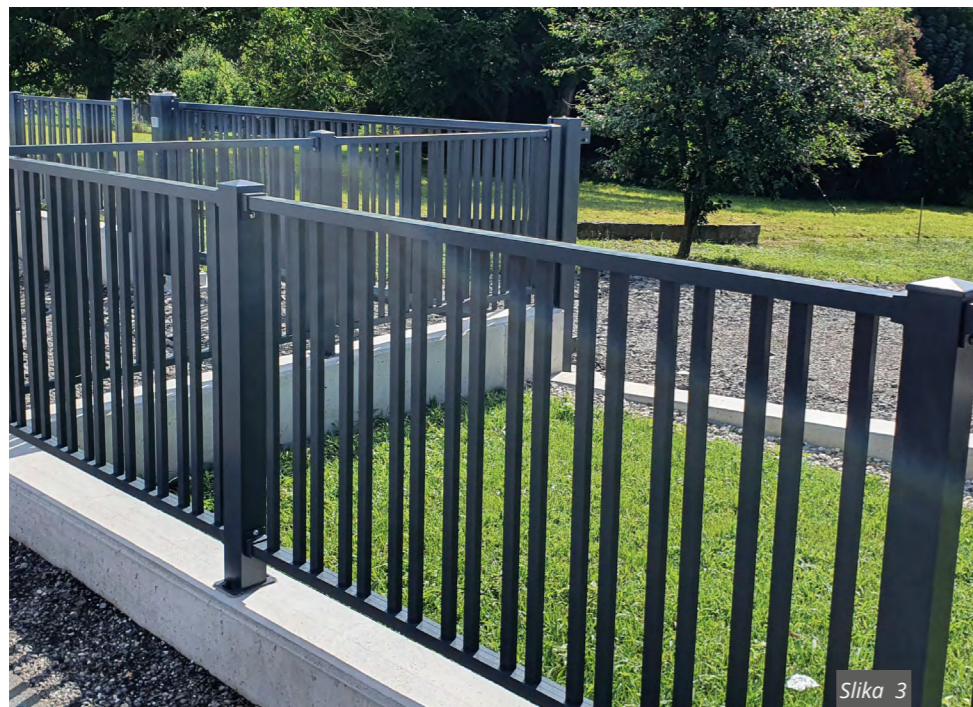

EXTRA++

Dizajnirajte sami

Extra++

Slika 3